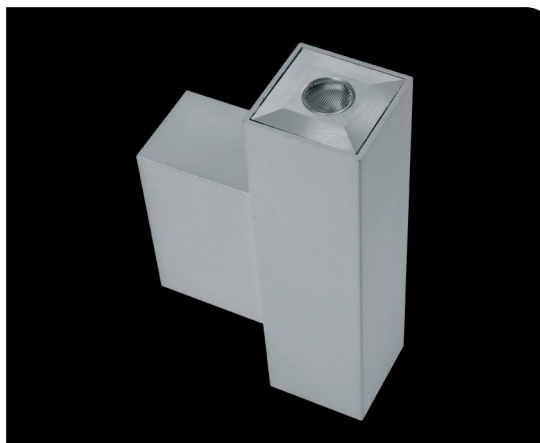

BERYL KN LED UP&DOWN IP65

BERYL KN LED UP&DOWN IP65