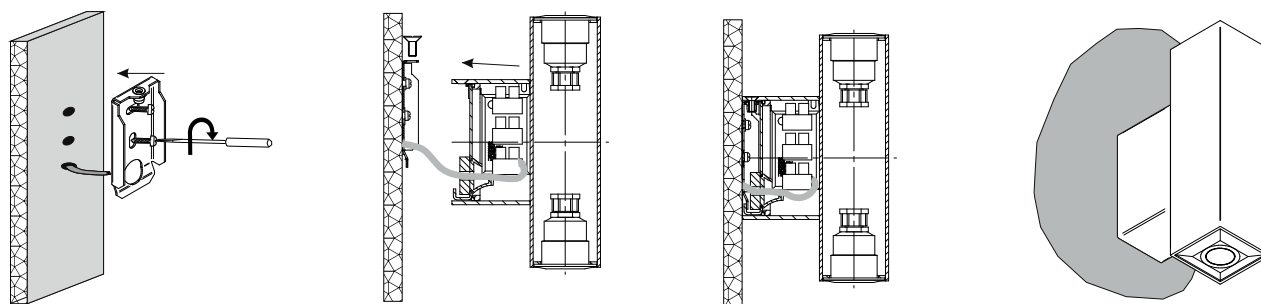

Sposób montażu / Way of mounting / Способ установки

UWAGA!!!
Dane techniczne mogą ulec zmianie. Zdjęcia opraw mogą odbiegać od rzeczywistości. Data ostatniej aktualizacji 14.07.2016 r.
Inne opcje oprawy dostępne na indywidualne zapytanie.

WARNING!
Technical data may be changed. Photos of the luminaires may differ from reality. Last updated 14.07.2016.
Other options of the luminaire available on request.

ВНИМАНИЕ!
Технические характеристики могут измениться. Изображение продукта может незначительно отличаться от оригинала.
Дата последнего обновления 14.07.2016.
Реализация индивидуального варианта возможна по запросу.