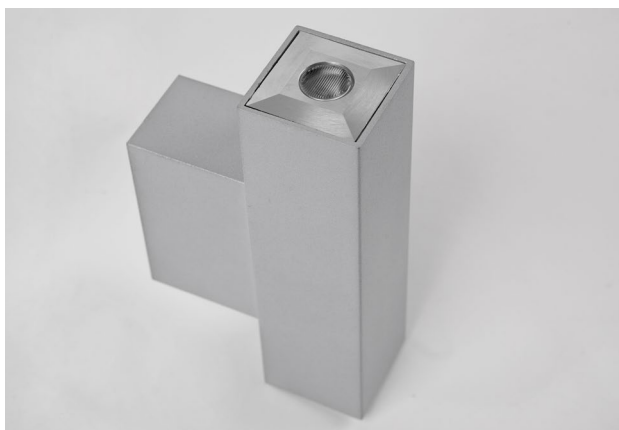

Luminary adapted to be mounted on walls. High lighting efficiency LEDs were used as light sources. Optical system consists of professional lens that provide light distribution of 5° - 21° angle. Owing to the optical system solutions, the product is highly effective. Its body is made from anodized aluminum profile. It is resistant to solids, dust, and liquids penetration – IP65. This type of luminary is recommended for decorative or accent illumination, e.g. in restaurants, pubs, or cafes.

Настенный светодиодный светильник, оснащённый высокоэффективными диодами. Применение специальных линз позволяет получить точные углы рассыла 5°-21° и избежать ненужных потерь светопотка. Корпус изготовлен из анодированного алюминиевого профиля, степень защиты от проникновения влаги и пыли IP65. Светильник применяется в декоративном и архитектурном освещении ресторанов, пабах, кофейнях.