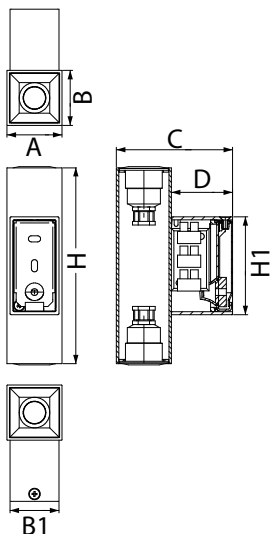

BERYL KN LED UP&DOWN IP65

BERYL KN LED UP&DOWN IP65

Wymiary / Dimensions / Размеры

| TYP | A (mm) | B (mm) | H (mm) | C (mm) | D (mm) | H1 (mm) | B1 (mm) |
|---------------------------|--------|--------|--------|--------|--------|---------|---------|
| BERYL KN LED UP&DOWN IP65 | 45 | 45 | 160 | 95 | 50 | 80 | 40 |